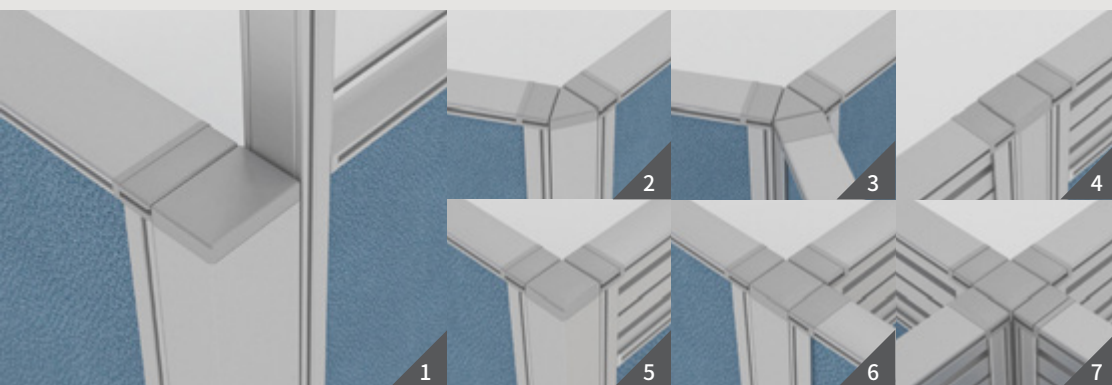

## 线路管理

N4 和 N6 屏风走线功能采用内走方式, 涵盖多层式的横向及桌上走线, 纳线量大, 四面八方来的线路, 都可依强弱电分层收纳, 提供信息线路无障碍空间, 有效提升办公效能。

横向线槽表板的标准位置为高度 0-100、100-200、500-600 及 800-900 mm, 而线路数量限制每表板最多可以穿过 16 条直径 6 mm 的线。

Horizontal Trunking Tile Height  
横向线槽表板高度

## Panel System Connection / 系统连接方式

- 1 Connection with different height and thickness / 不同厚度高低差连接
- 2 2 way, in 120-degree / 两方向120度连接
- 3 3 way, in 120-degree / 三方向120度连接
- 4 2 way, in 180-degree / 两方向180度直线型
- 5 2 way, in 90-degree / 两方向90度直角型
- 6 3 way, in 90-degree / 三方向90度直角型
- 7 4 way, in 90-degree / 四方向90度直角型