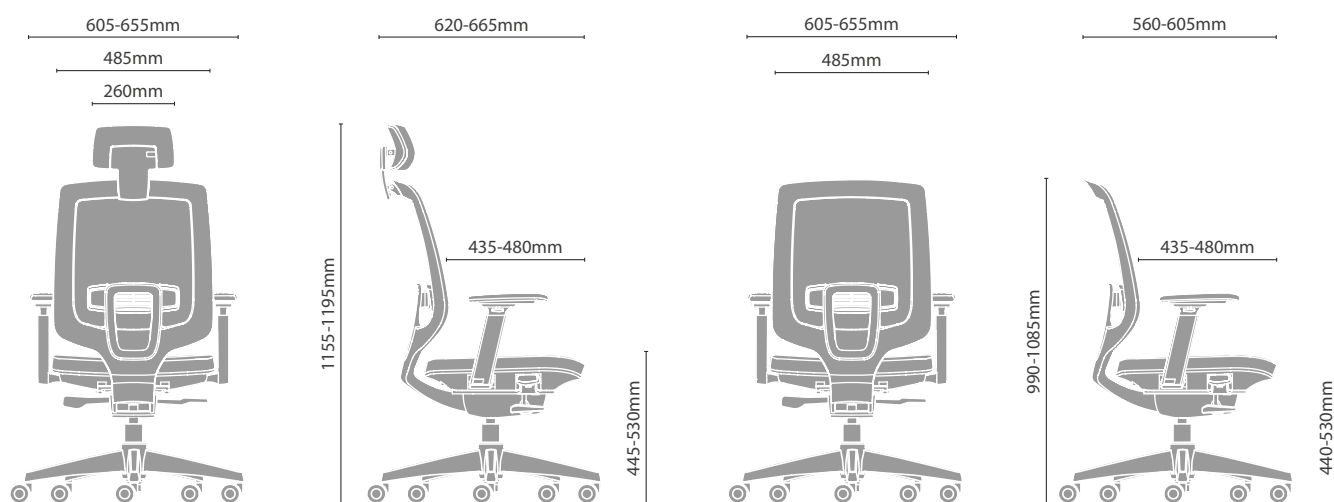

T05M-ATGCRYMF (Black color frame / 黑色背框)
T05MW-ATGCRYMF (Grey White color frame / 灰白色背框)

SPECIFICATION

T05H-ATGCRYMF (Black color frame / 黑色背框)
T05HW-ATGCRYMF (Grey White color frame / 灰白色背框)