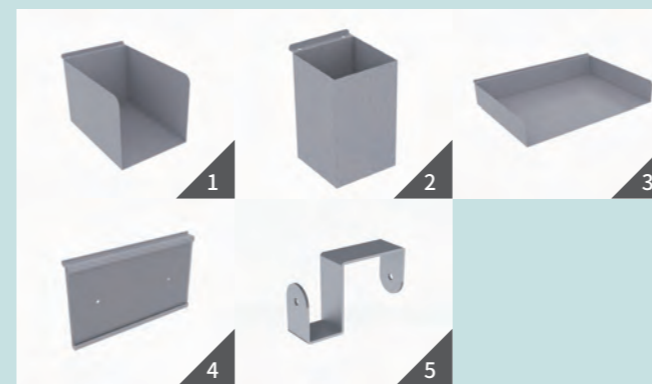

Accessories / 屏风挂件

For hanging on the Horizontal Trunking Tile only / 需配合横向线槽表板使用:

1. 1 Memo Pad Box / 屏风便签盒
2. 2 Pencil Box / 屏风笔盒
3. 3 A4 Paper Holder / 屏风A4纸盒

Suitable for all panel / 适用于N2、4、6屏风:

1. 4 Name card Holder / 名片架
2. Suitable for N2, N4 only / 只适用于N2、4屏风:
3. 5 Panel-top Hanger / 屏风挂钩