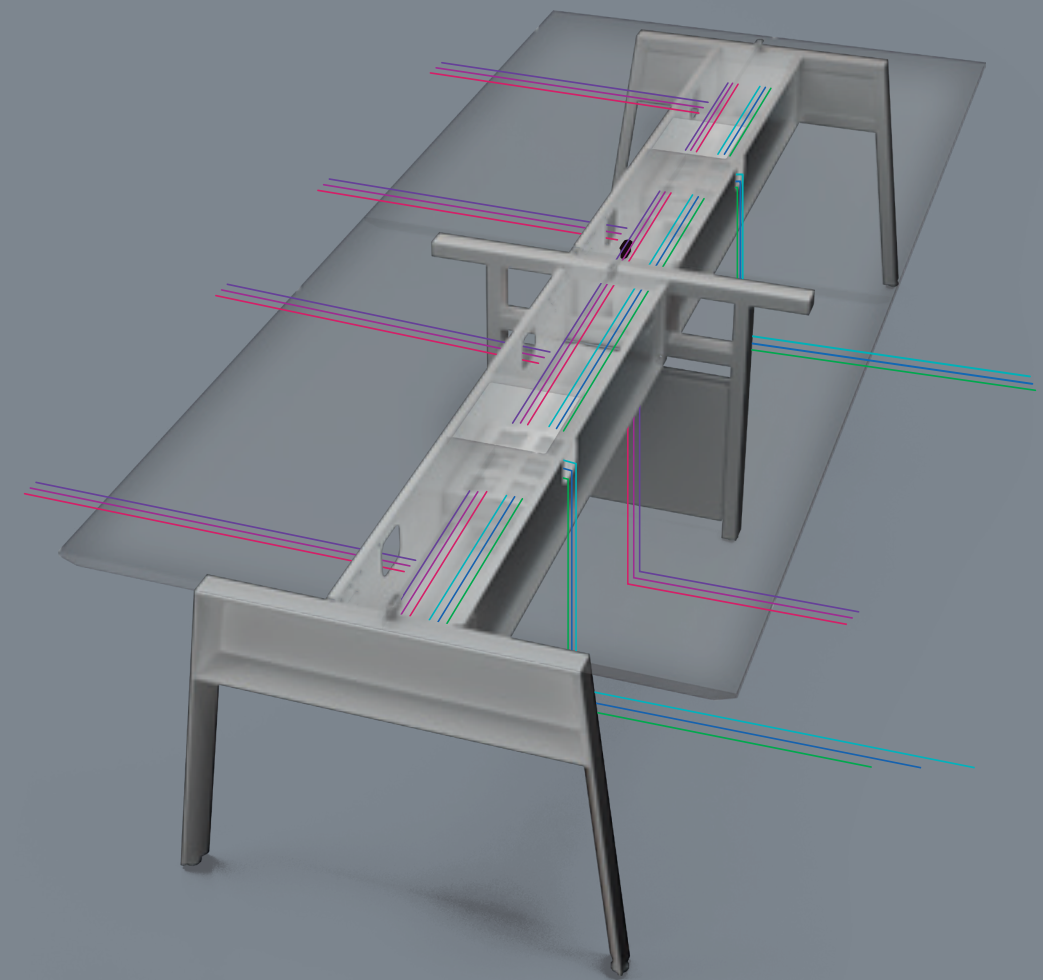

Solution

NEWER 系统办公桌整合办公室内的人员、流程、设施及空间,支持更多不同团队合作、集体办公的工作模式,以创建一个更健康 and 灵活的环境,提供用户的满意度和办公室的功能性,有助于提高组织效率,满足个人的需求和不同的工作风格。

NEWER 作为一个模块化系统,设计简单,可以灵活轻松地重新配置。多种材料、表面布材、颜色、MFC层板的选择,结合成一个简洁和清新的外观。再加上便利合适的桌上配件,让你拥有个人化的工作区,创造理想的工作空间。

Solution

門字形及A字形的腳架外觀設計，厚實穩固的三角型的金屬台腳支架，以中央走線槽作為主體龍骨結構，取代傳統桌檯多根橫樑的不便。

Structure

NEWER納線量大且結構堅實，搭配多種形狀、大小以及不同表面材料桌面，可組成單邊或雙邊工作台、會議桌或各式高低台架桌。支持多樣化的工作策略模式，平衡工作和生活，是現今全新的辦公場所必要的需求。

Function

模组化设计, 可配合各种工作需求作配件的置换调整, 满足多样的空间变化。

模组化设计, 可配合各种工作需求作配件的置换调整, 满足多样的空间变化。

Specification

双边单联A款台脚

NW-DSA-1214B1R-PH33-___
 NW-DSA-1414B1R-PH33-___
 NW-DSA-1514B1R-PH33-___
 NW-DSA-1614B1R-PH33-___
 NW-DSA-1814B1R-PH33-___

NW-DSA-1214B2R-PH33-___
 NW-DSA-1414B2R-PH33-___
 NW-DSA-1514B2R-PH33-___
 NW-DSA-1614B2R-PH33-___
 NW-DSA-1814B2R-PH33-___