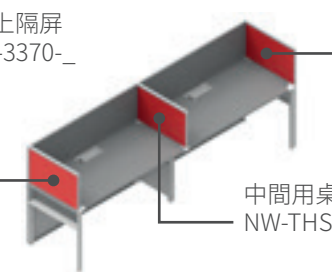

衣櫃-左
NW-LC-0312L

衣櫃-右
NW-LC-0312R

衣櫃天板A
NW-LCT-0314

衣櫃天板B
NW-LCT-0307

雙邊桌板用桌上隔屏

NW-THD-3380-_
 NW-THD-33100-_
 NW-THD-33110-_
 NW-THD-33120-_
 NW-THD-33130-_
 NW-THD-33140-_
 NW-THD-33150-_
 NW-THD-33160-__

兩側用桌上隔屏
NW-THDA-33140-__

中間用桌上隔屏
NW-THDC-33140-__

單邊桌板用桌上隔屏

NW-THS-3380-_
 NW-THS-33100-_
 NW-THS-33110-_
 NW-THS-33120-_
 NW-THS-33130-_
 NW-THS-33140-_
 NW-THS-33150-_
 NW-THS-33160-__

左側用桌上隔屏
NW-THSL-3370-__